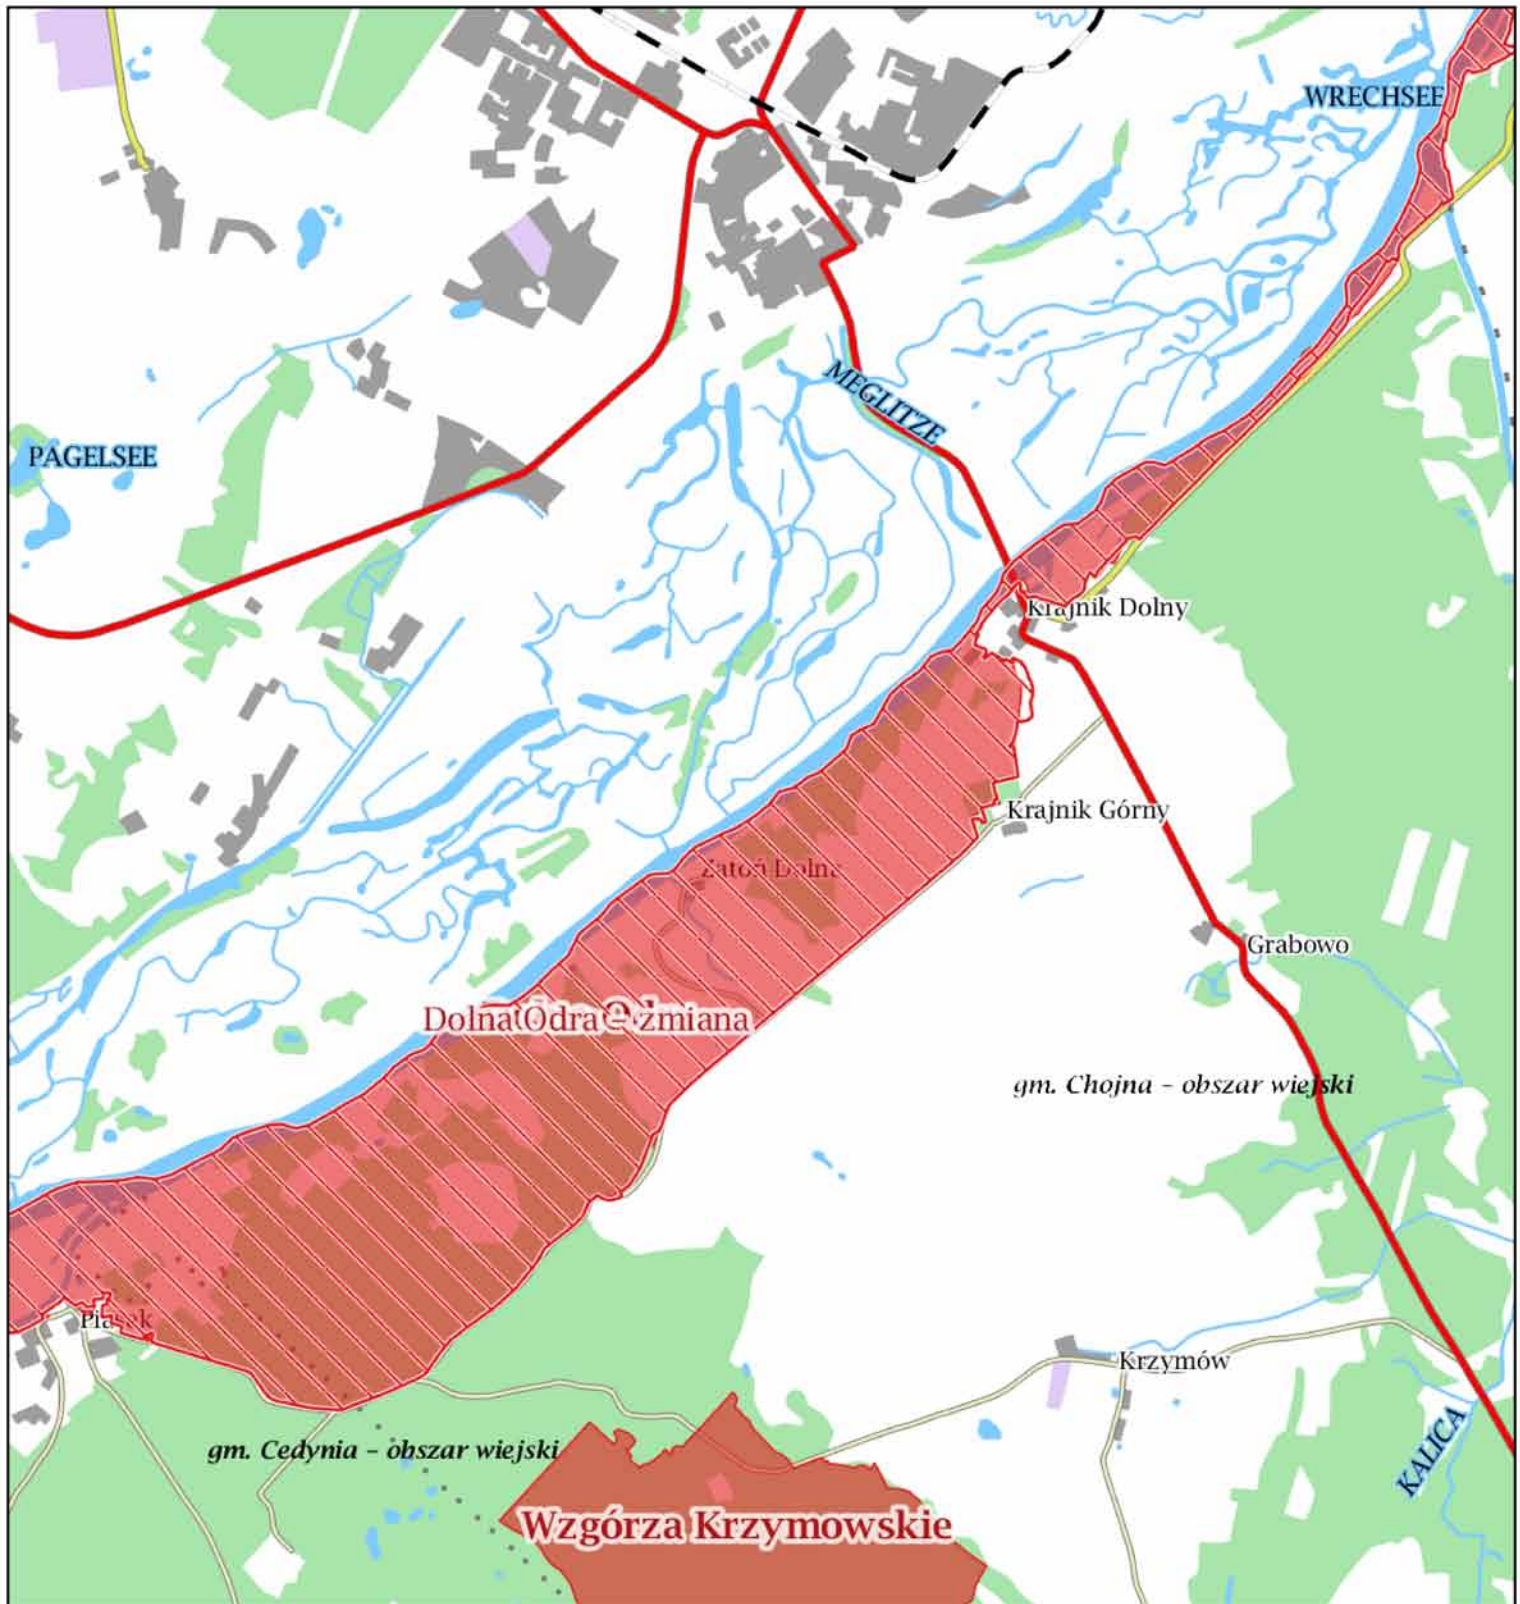

Stan na 17-06-2014

Skala 1:35433
0 250 500 m

Legenda:

 Specjalne obszary ochrony siedlisk

Stan na 17-06-2014

Skala 1:58433
0 0,5 1 km

Legenda:

Specjalne obszary ochrony siedlisk