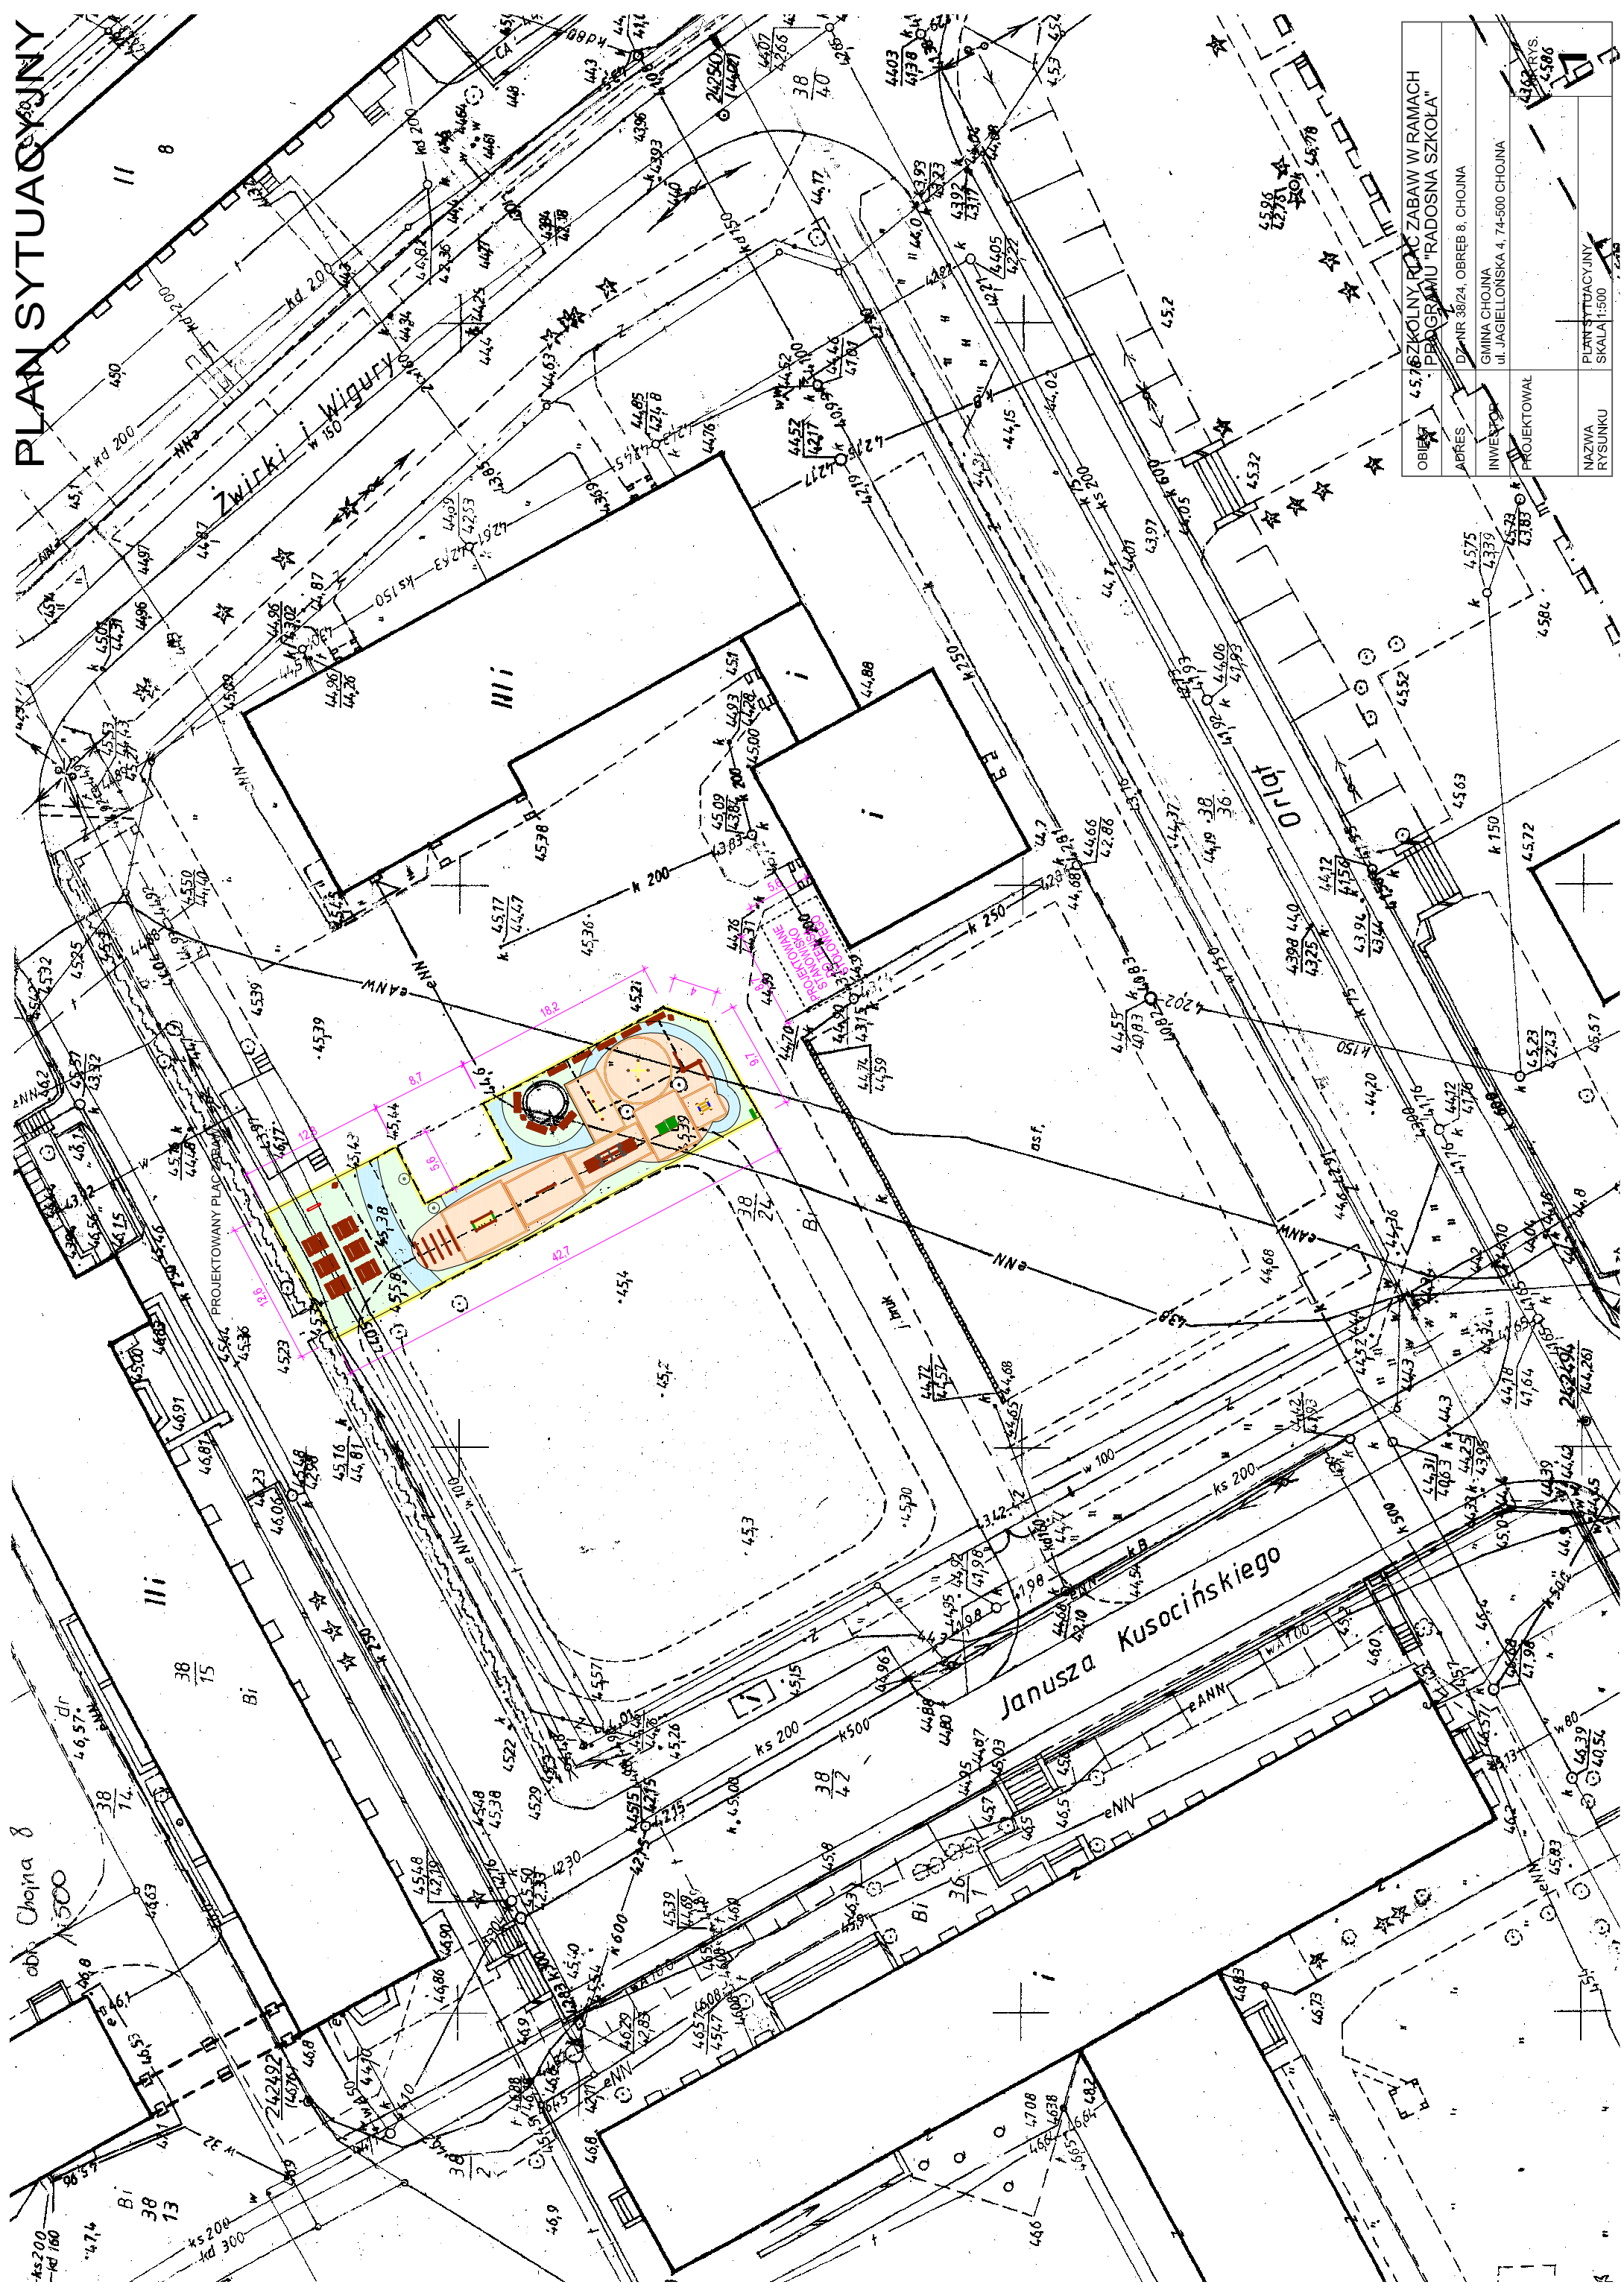

PLAN SYTUACYJNY

OBIEKT	45.76 SZKOLNY PLAC ZABAW W RAMACH PROGRAMU "RADOSNA SZKOŁA"
ADRES	DZ NR 36/24, OBREB 8, CHOJNA
INWESTOR	GMINA CHOJNA UL. JAGIELLOŃSKA 4, 74-500 CHOJNA
PROJEKTOWAL	45.80 RYS. 45.86
NAZWA RYSUNKU	PLAN SYTUACYJNY SKALA 1:500

ob. Chojna 8
1:500

Janusza Kusocińskiego