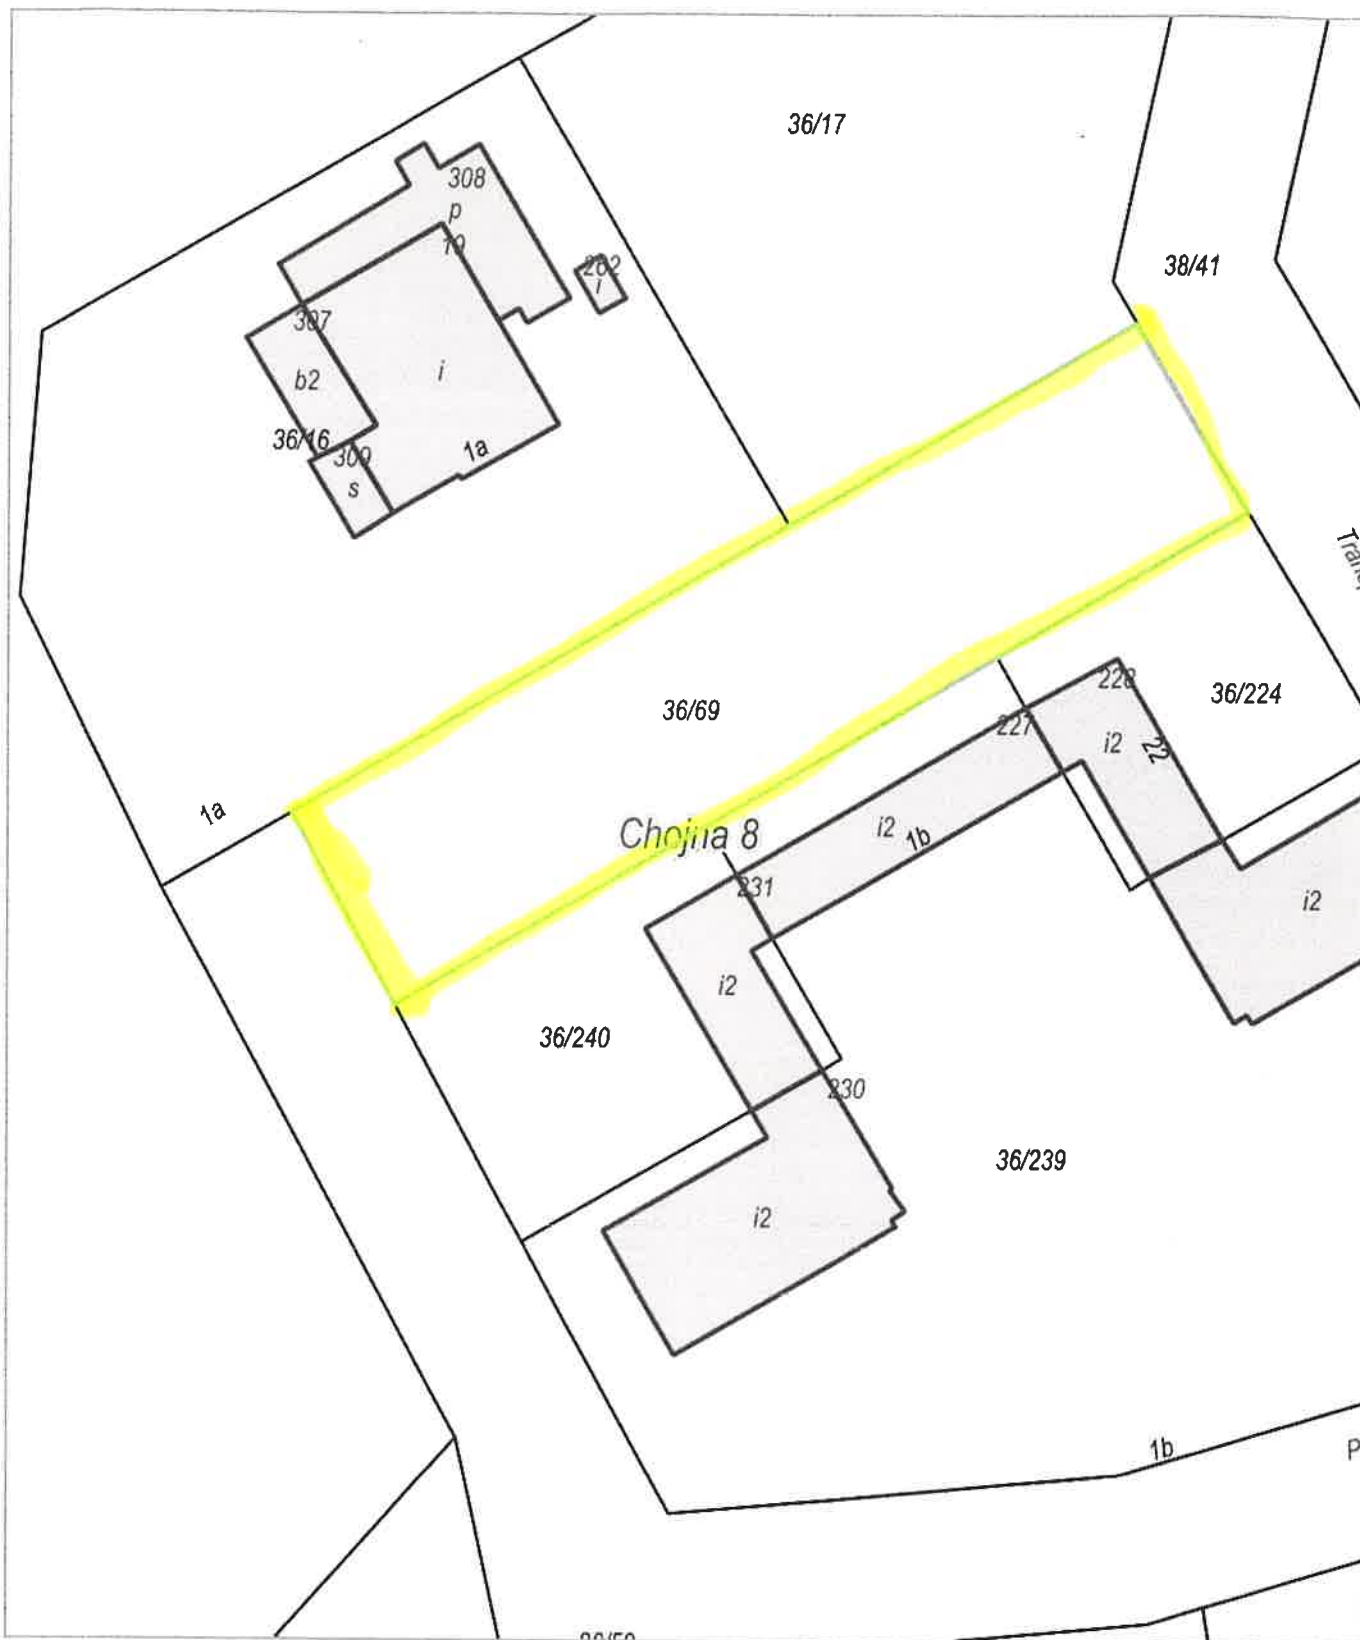

Wydruk z systemu IntraEWID

< Podtytuł >

skala 1: 1 000

układ współrzędnych 2000 strefa 5 (15°)

x = 5868289.01, y = 5460206.48

x = 5868074.52, y = 5460027.27

Chojna 8, Chojna - M