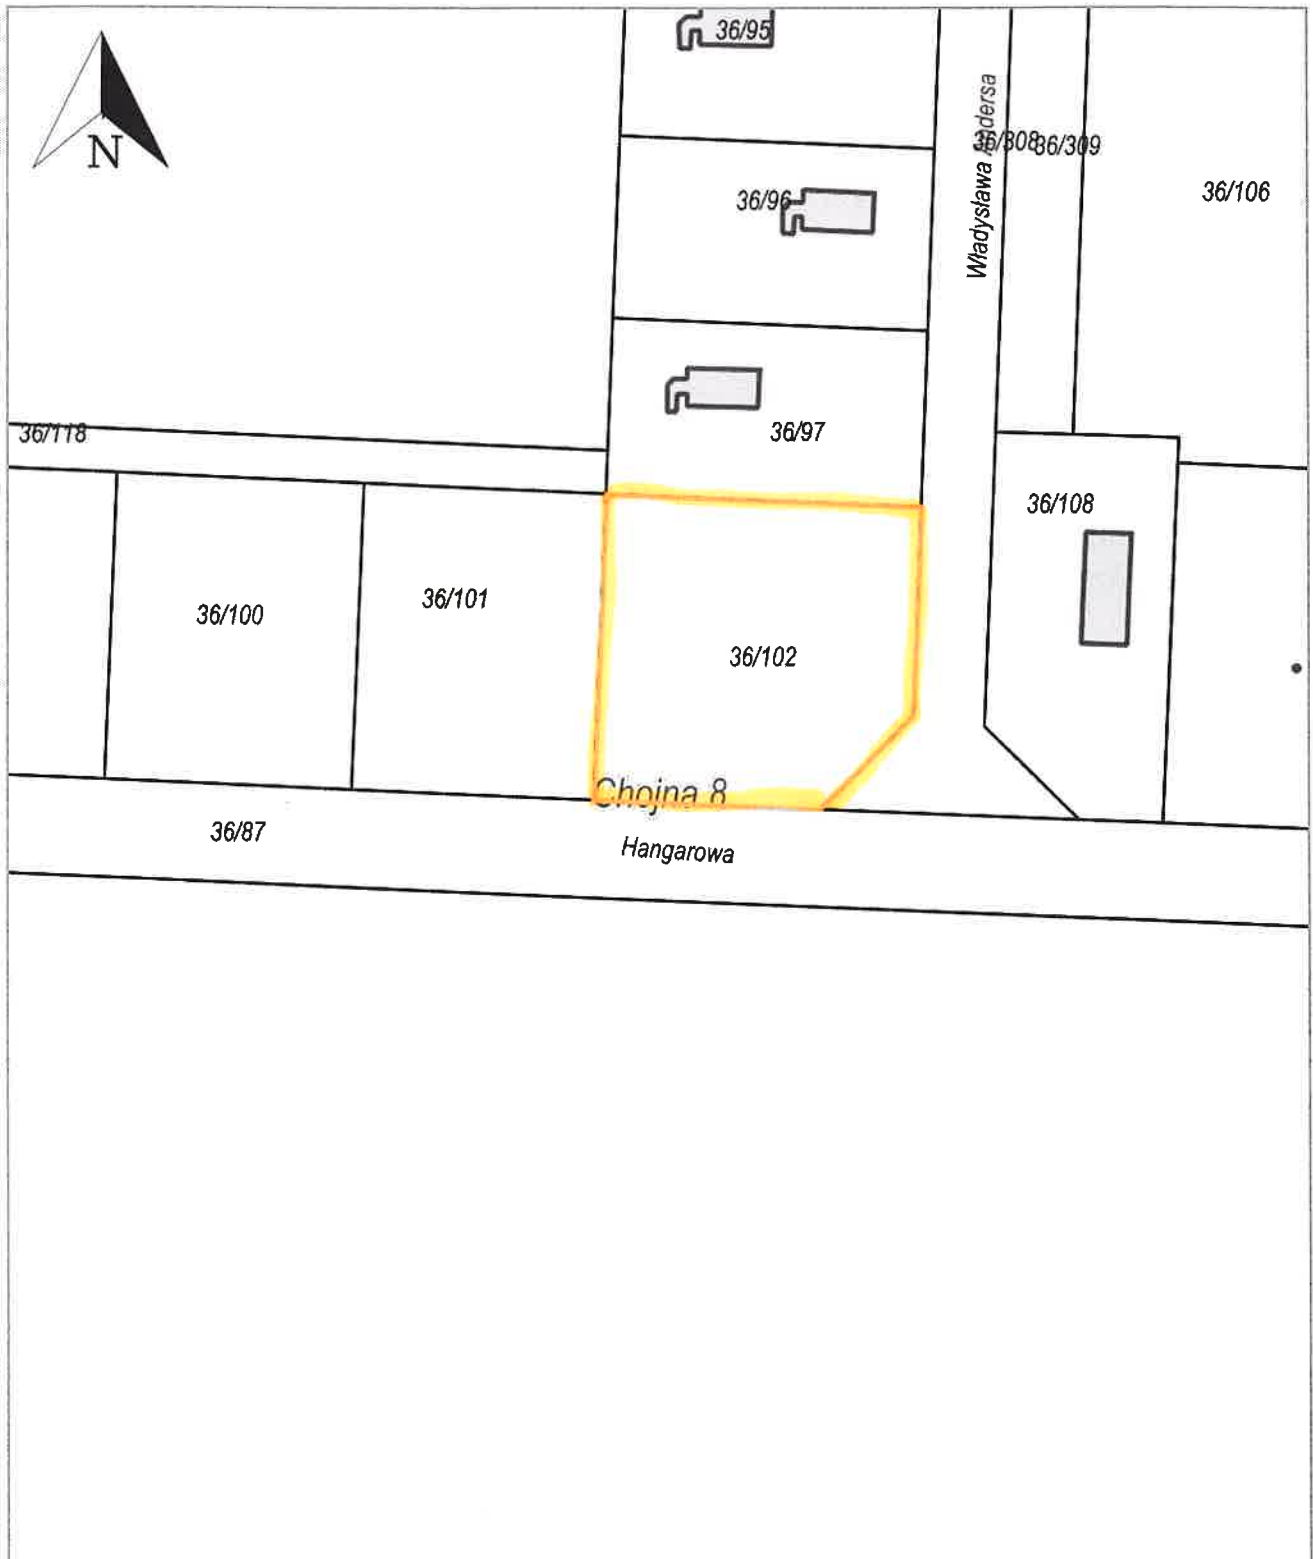

# Wydruk z systemu IntraEWID

< Podtytuł >

skala 1: 2 000

układ współrzędnych 2000 strefa 5 (15°)

x = 5868168.71, y = 5461174.85

x = 5867739.73, y = 5460816.43

Chojna 8, Chojna - M