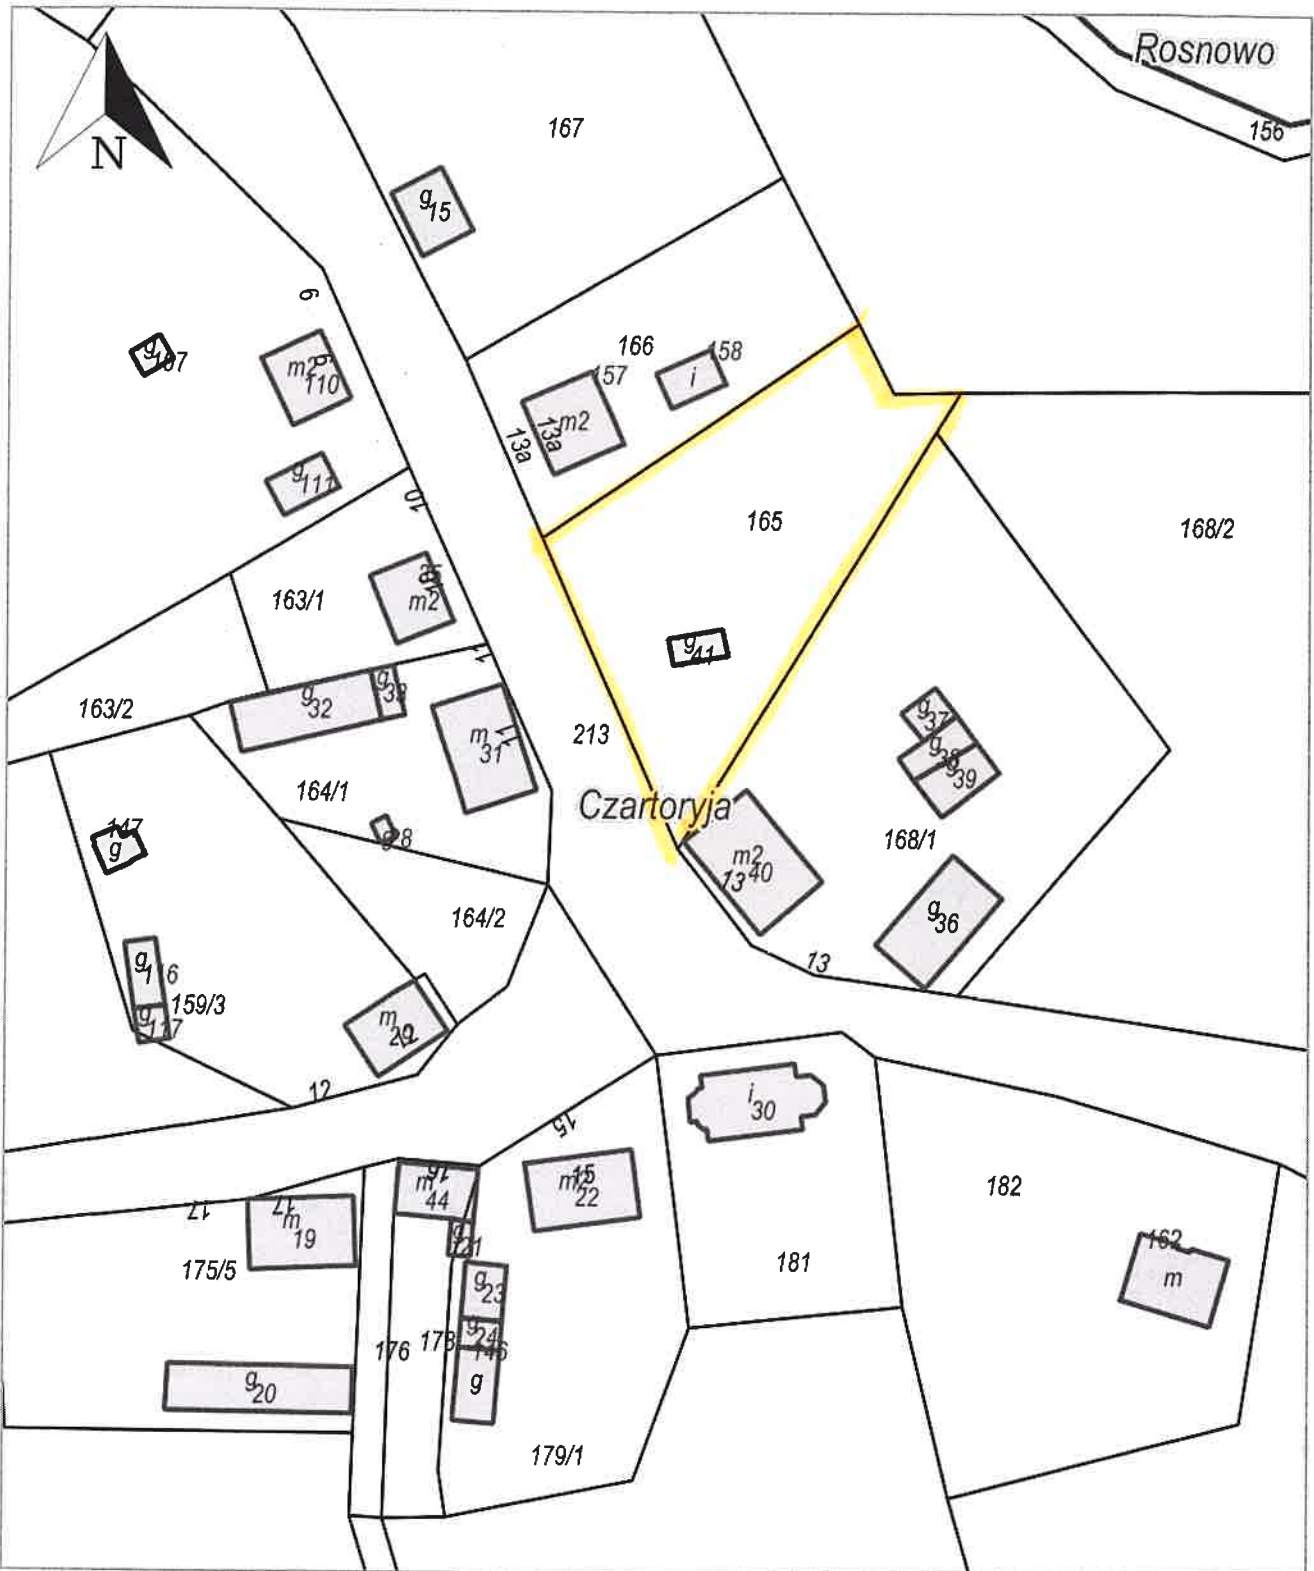

Wydruk z systemu IntraEWID

< **Podtytuł** >

skala 1: 1 000

układ współrzędnych 2000 strefa 5 (15°)

x = 5869021.73, y = 5466890.55

x = 5868807.24, y = 5466711.34

Czartoryja, Chojna - G | Rosnowo, Trzciesko Zdr. - G