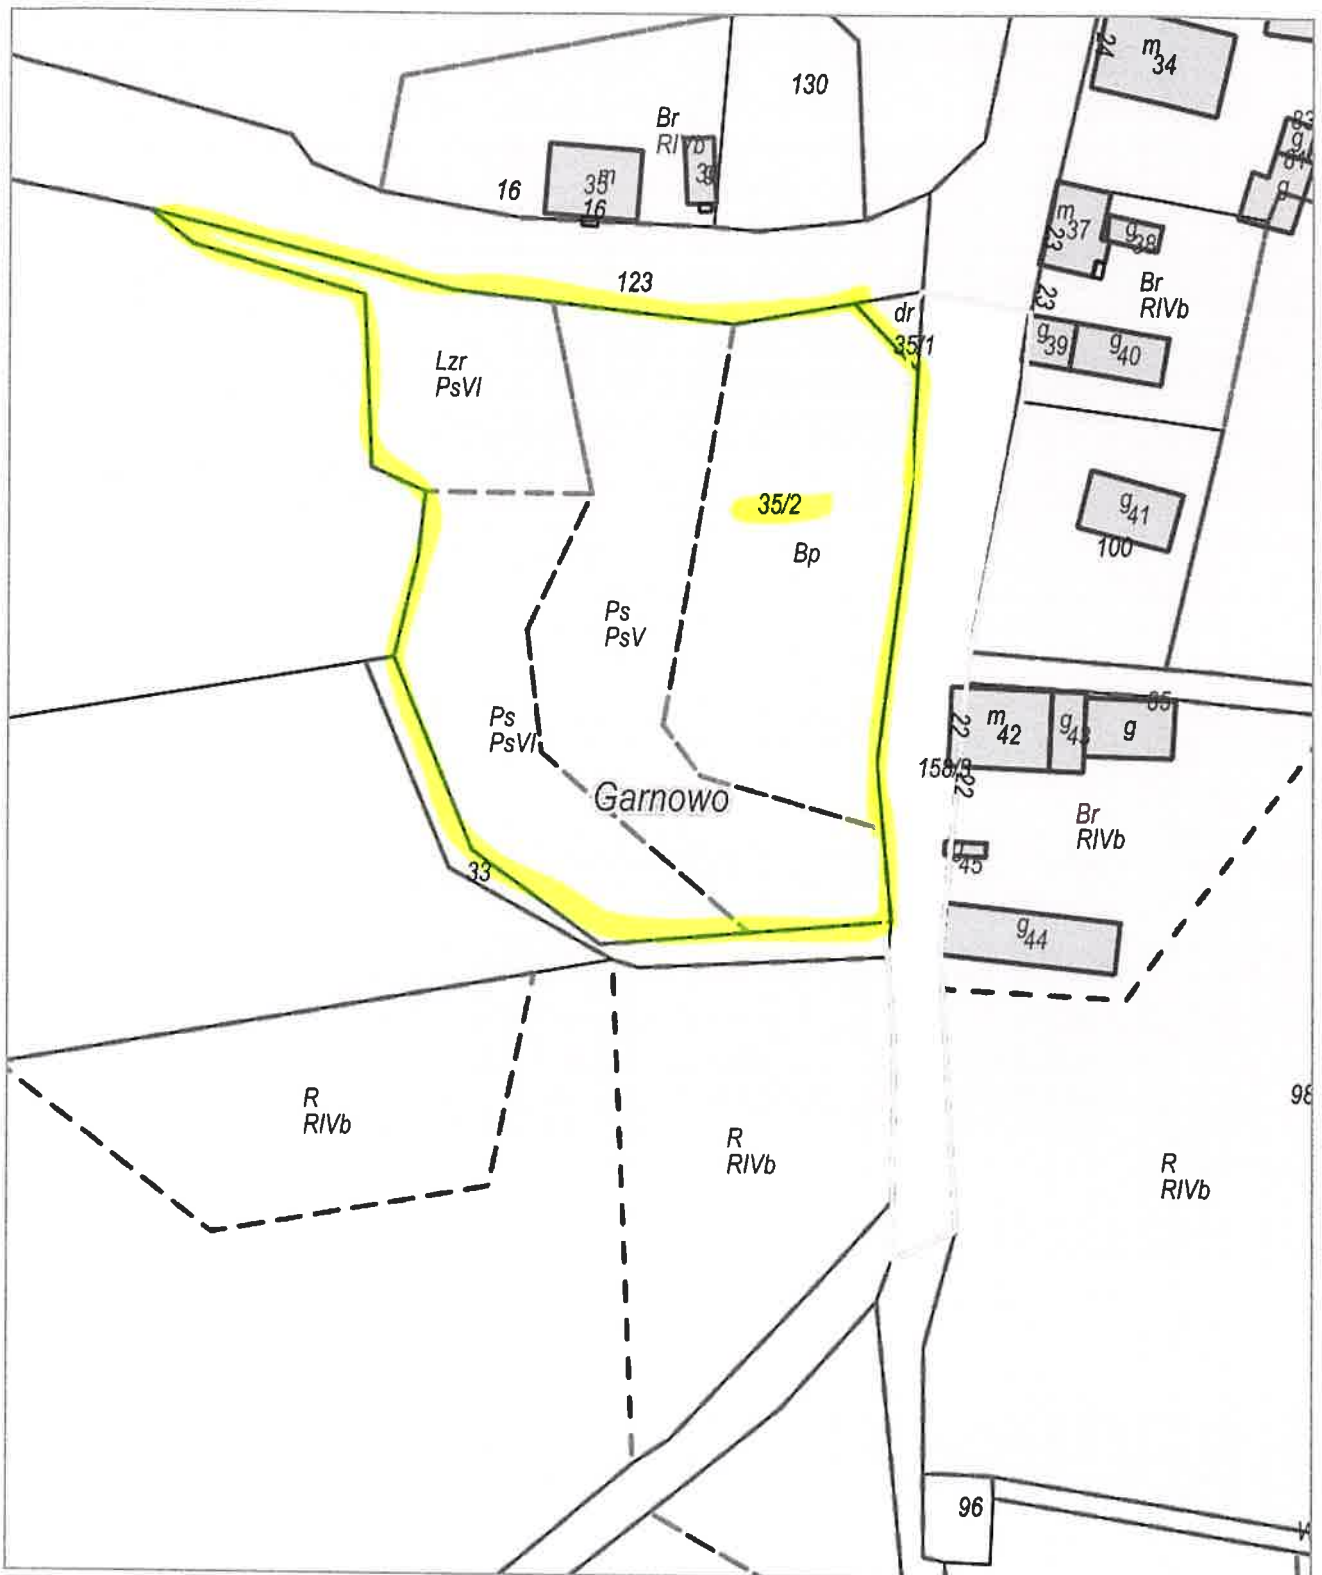

Wydruk z systemu IntraEWID

< Podtytuł >

skala undefined

układ współrzędnych 2000 strefa 5 (15°)

x = 5875199.47, y = 5459158.47

x = 5874984.98, y = 5458979.26

Garnowo, Chojna - G