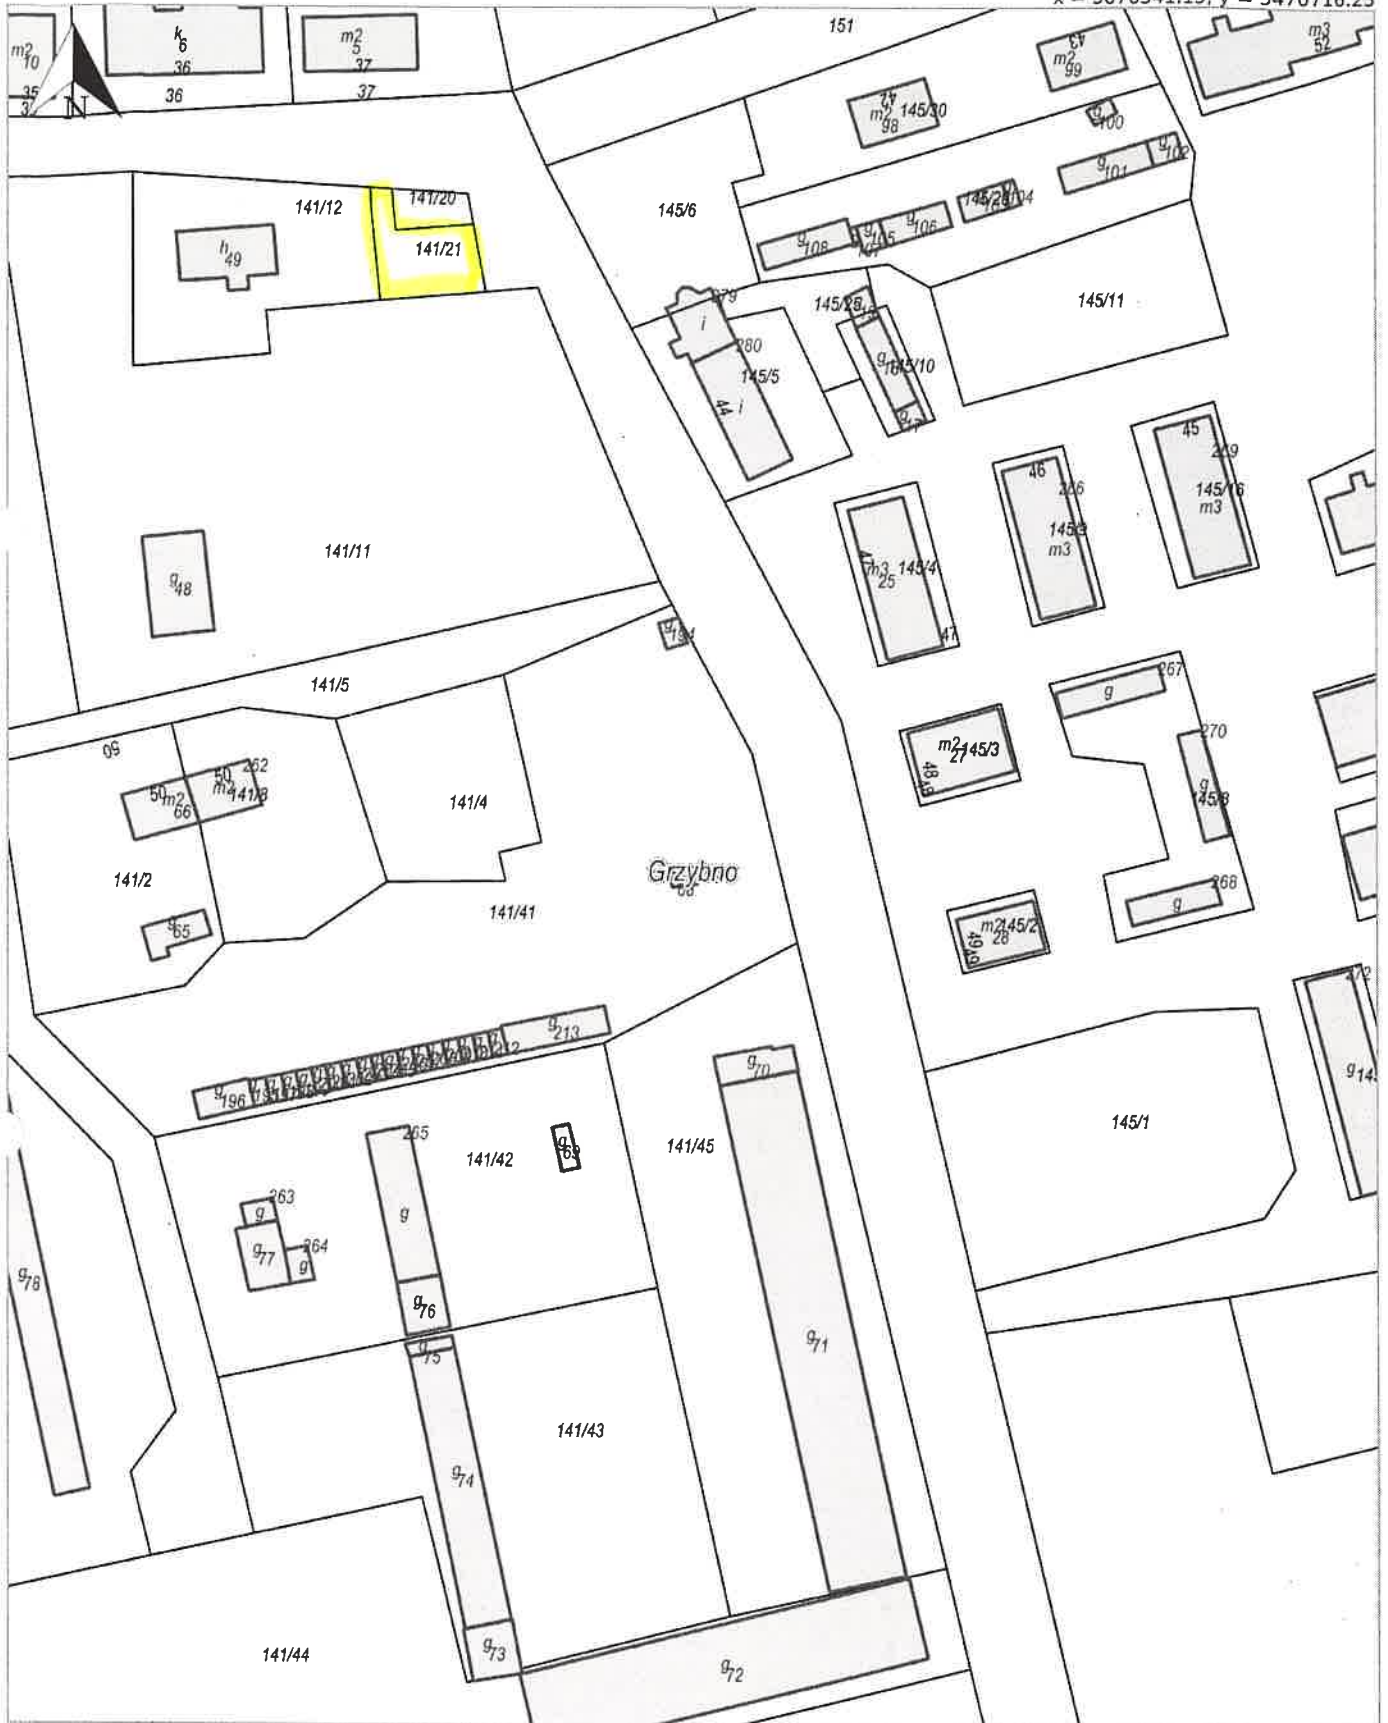

Wydruk z systemu IntraEWID

< Podtytuł >

skala undefined

układ współrzędnych 2000 strefa 5 (15°)

x = 5876341.15, y = 5470716.25

x = 5876006.72, y = 5470450.61
Grzybno, Chojna - G